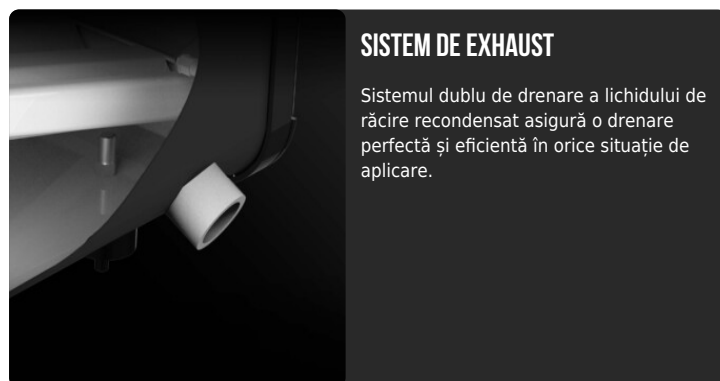

VANTAGGI

- 4 trepte de filtrare cu eficiență progresivă
- Impact redus asupra mediului și economii mari de energie
- Debit ridicat de aer pentru performanțe remarcabile
- Compact și ușor de instalat pe orice mașină-unelte

HIGHLIGHTS

DATE TEHNICE

MOTORE

Tipologie	ventilator electric
Potența	0,75 kW
Frecvența	50/60 Hz
Voltaj	400 V
Massima portată d'aria	2000 m3/h
Livello di rumorosità	68 dB(A)

MACCHINA

Bocca aspirante	200 Ø mm
Dimensioni	600 x 1510 mm
Altezza	451 mm
Peso	54 Kg

FILTRAZIONE

Tipologia filtro primario	Cartuș
Classe filtrazione EN 60335-2-69	M
Media	celuloză